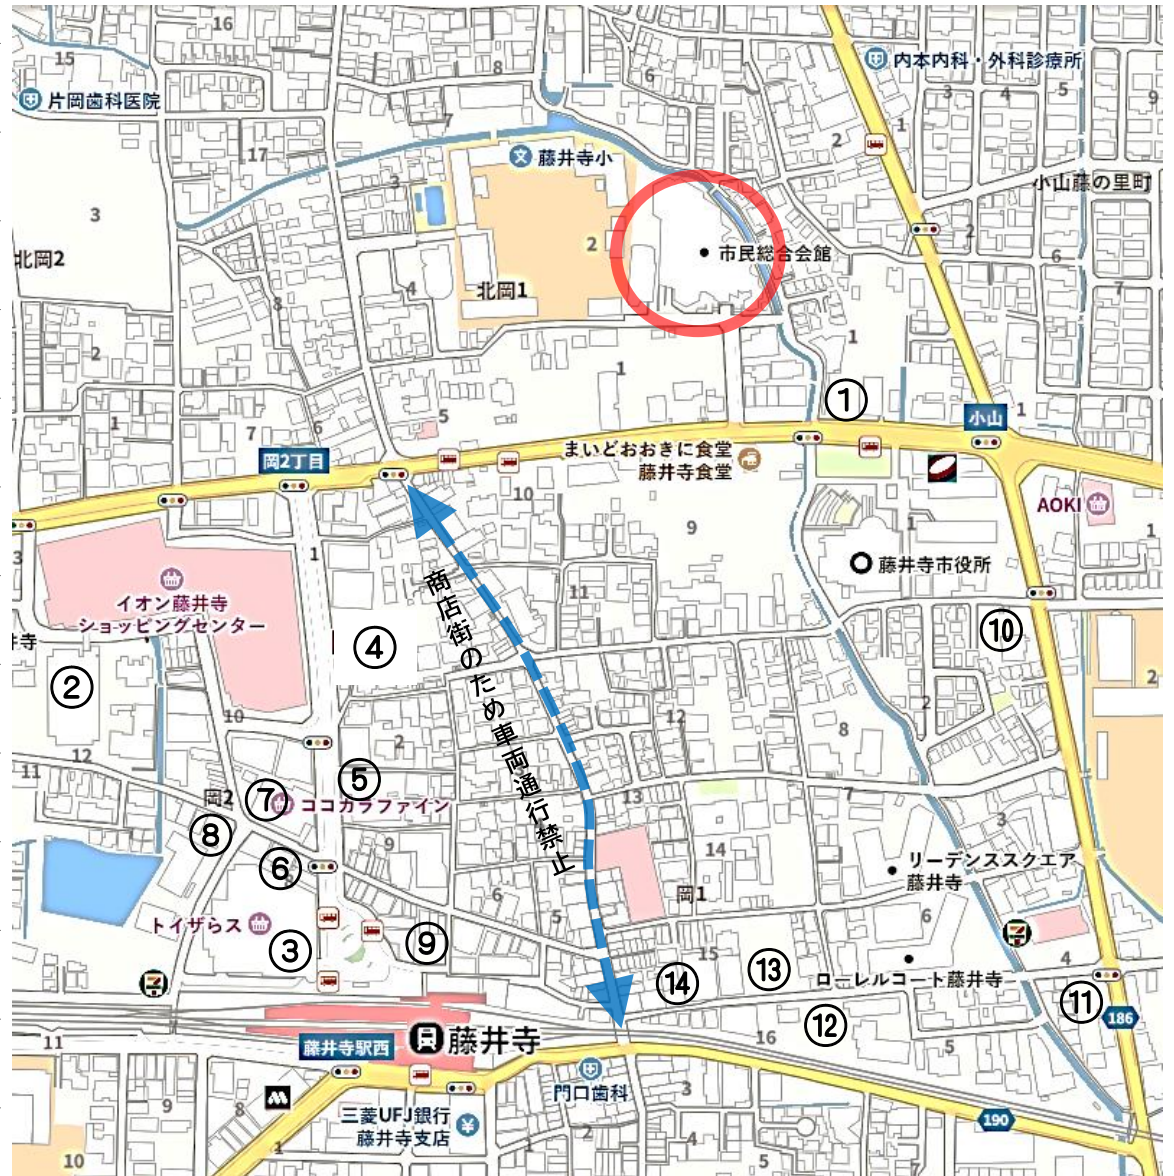

藤井寺駅周辺駐車場 (2022年6月1日現在)

この情報は2022年6月1日現在のものです。ご利用時の料金や運営状況につきましては、恐れ入りますがご利用者ご自身でご確認ください。

番号	駐車場名	駐車料金	最大料金	駐車台数
1	D-Parking 大阪厚生信用金庫	30分200円	9~18 900円 18~9 300円	9台
2	イオン藤井寺SC 立体駐車場	30分200円	なし	470台
3	Pat 藤井寺 ソリア駐車場	30分150円	1200円	300台
4	ケタッキーワイク 藤井寺店	8~22 15分100円 22~8 60分100円	1500円	10台
5	GSパーク 藤井寺駅前	7~22 20分200円 22~7 60分100円	7~22 1000円 22~7 300円	22台
6	三井のリパーク 藤井寺駅北	8~22 40分200円 22~8 60分100円	24時間 900円	12台
7	GSパーク 藤井寺駅前第2	7~22 20分100円 22~7 60分100円	24時間 900円	18台
8	名鉄協商 ^{ハート} 第3岡2丁目	7~22 20分100円 22~7 60分100円	24時間 1100円	13台
9	NBパーキング	8~22 20分100円 22~8 60分100円	24時間 1200円	7台
10	三井のリパーク 藤井寺市役所南	8~20 60分200円 20~8 60分100円	24時間 700円	13台
11	岡1丁目 パーキング	7~20 20分100円 20~7 60分100円	24時間 600円	22台
12	タイムズ 藤井寺駅前第10	30分220円	24時間 650円	37台
13	藤井寺駅前 パーキング	9~19 30分200円 19~9 30分100円	9~19 1000円 19~9 300円	36台
14	パラカ 藤井寺駅前第1	30分200円	24時間 800円	9台

②から⑨は、岡2丁目交差点を南へ
⑩から⑭は、小山交差点を南へ