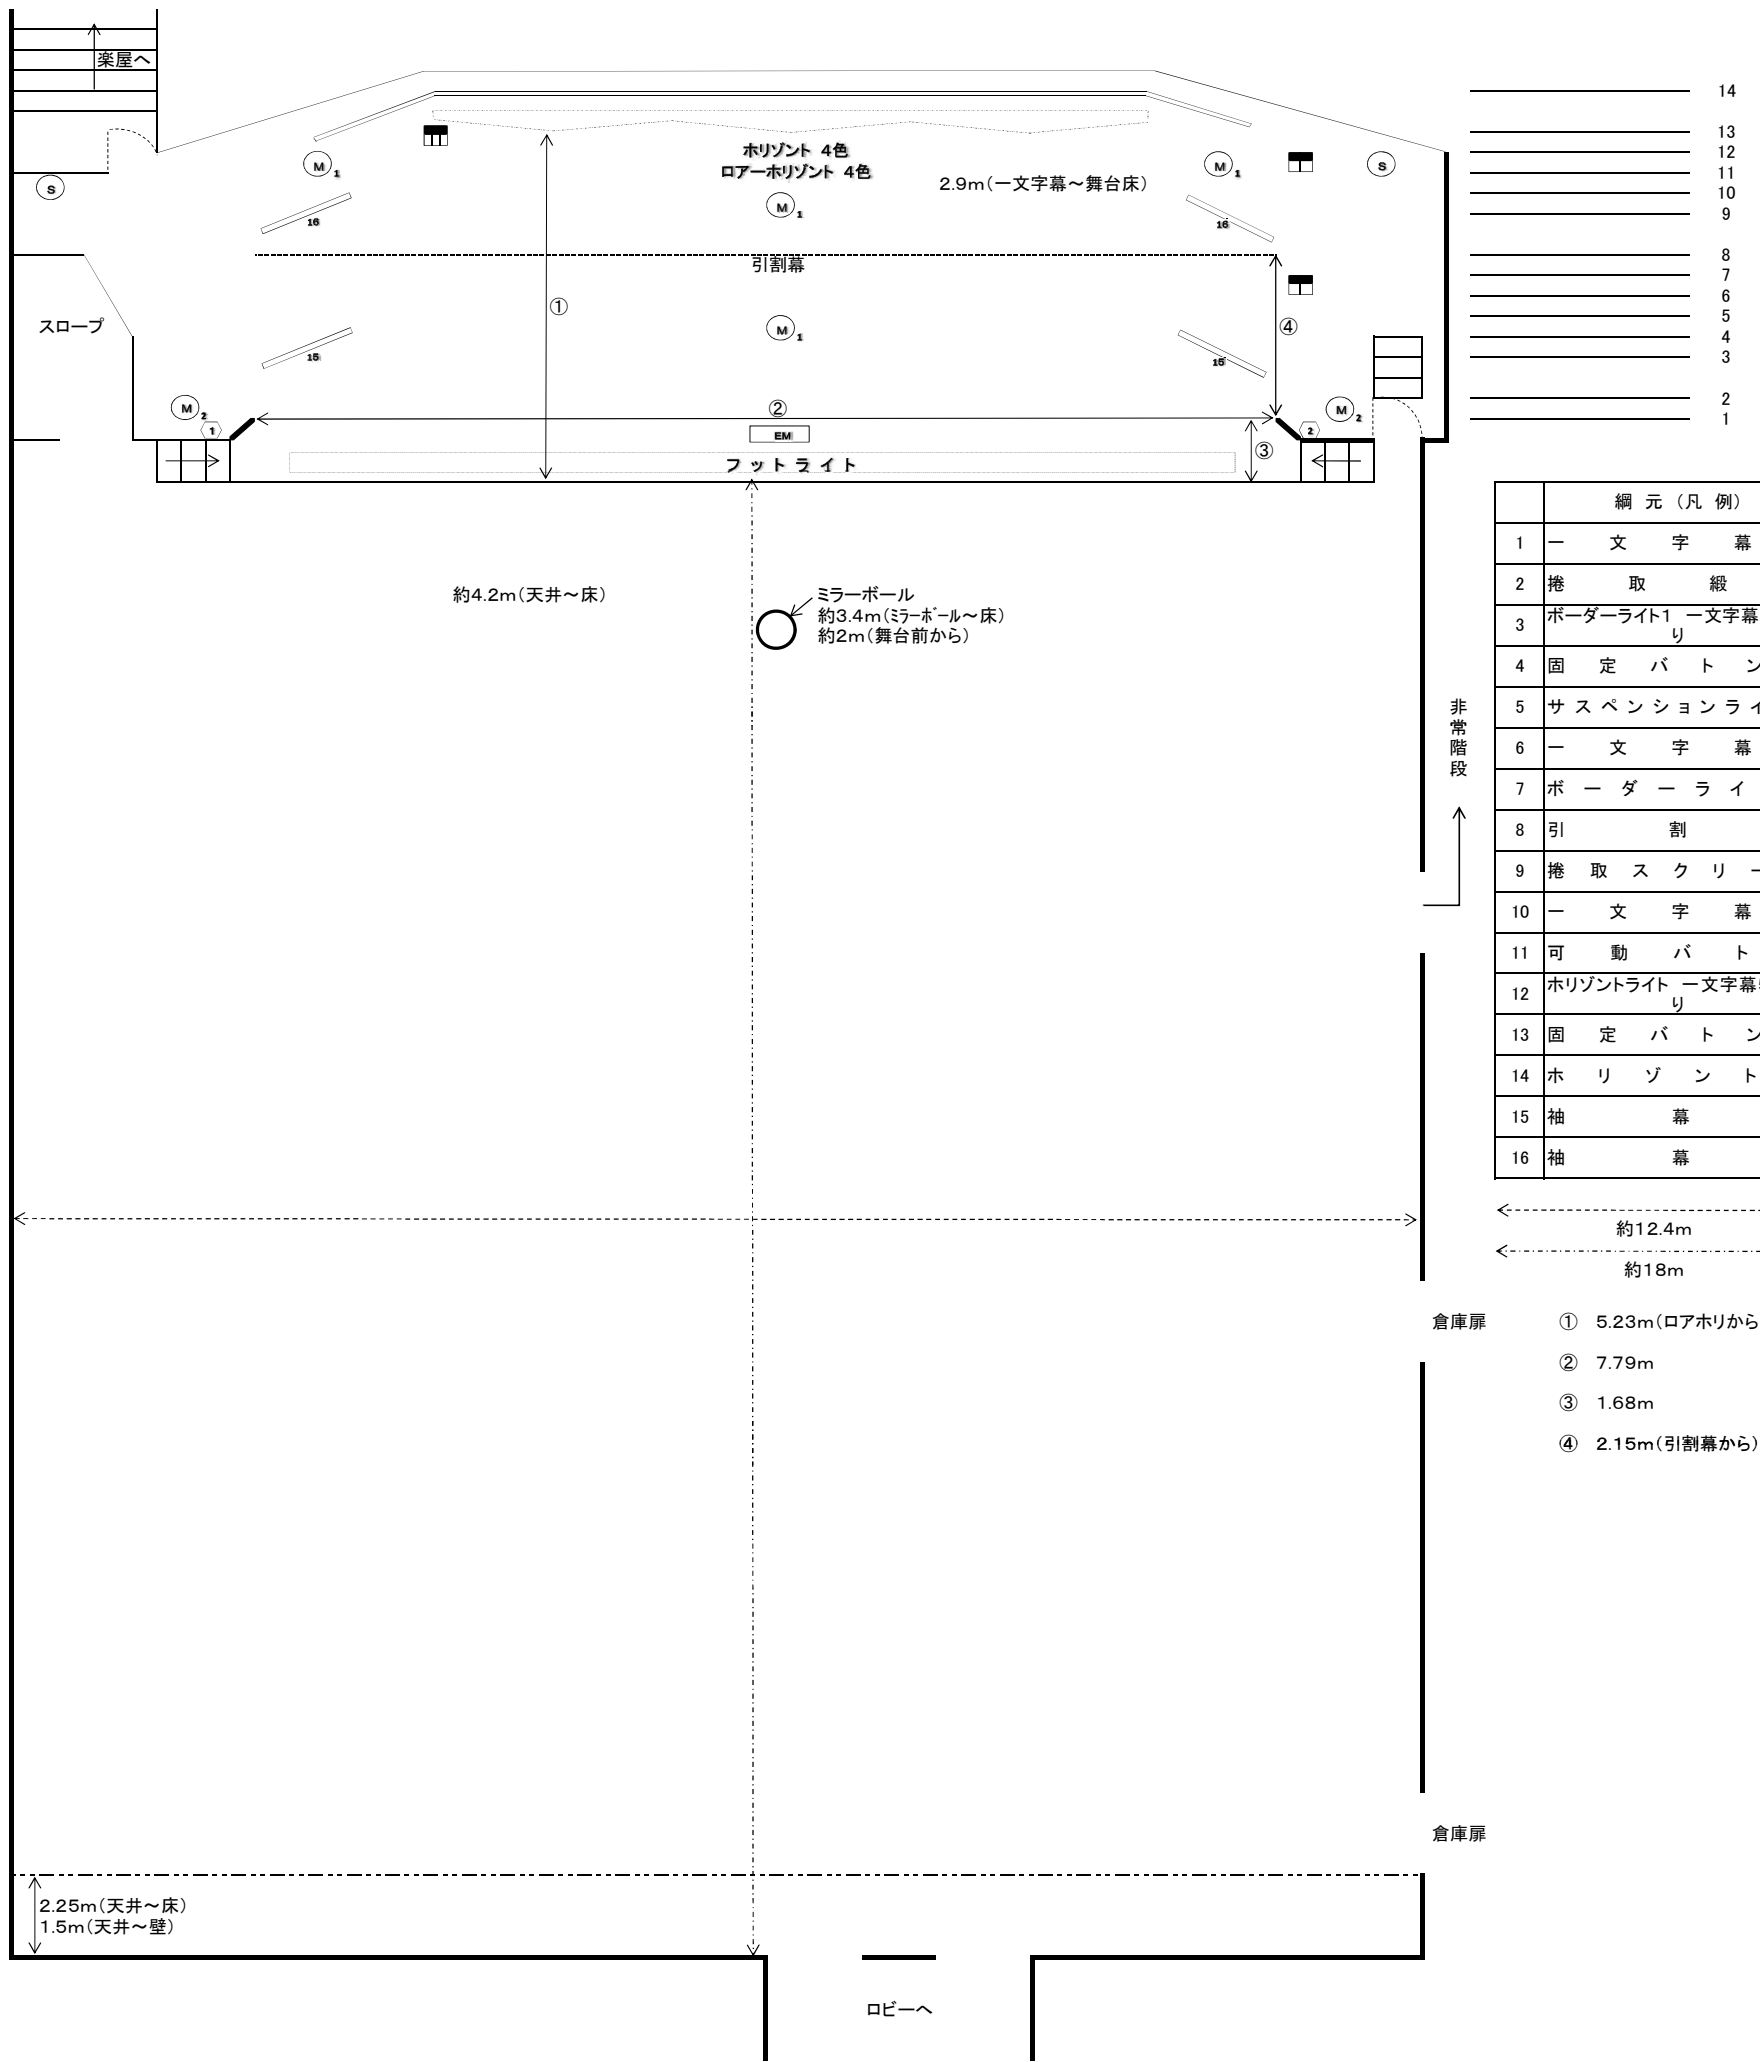

| |
|---------|
| 舞台上 |
| 間口 7.8m |
| 奥行 6.7m |
| 高さ 3.2m |

| |
|------------------|
| 舞台面積 86.7㎡ |
| 客席 231.3㎡ |
| 楽屋(306号室)面積32.7㎡ |

| 凡例 | |
|----------------|-------------|
| Ⓜ ₁ | マイクコンセント1個口 |
| Ⓜ ₂ | マイクコンセント2個口 |
| EM | エレベーターマイクホン |
| □ | 30Aコンセント2個口 |
| ▣ | 30Aコンセント3個口 |
| Ⓢ | スピーカーコンセント |

- 1B
- 2B
- 1S 2Kw×6回路T
- CL 1Kw×9回路
- FR 上手 500W×4回路
- 下手
- FC 8回路
- UH 500W×3回路
- LH 500W×3回路

| |
|----|
| 14 |
| 13 |
| 12 |
| 11 |
| 10 |
| 9 |
| 8 |
| 7 |
| 6 |
| 5 |
| 4 |
| 3 |
| 2 |
| 1 |

| 網元 (凡例) | |
|---------|-------------------|
| 1 | 一文字幕 1 |
| 2 | 捲取緞帳 |
| 3 | ボーダーライト1 一文字幕2共吊り |
| 4 | 固定ボタン 1 |
| 5 | サスペンションライト 2 |
| 6 | 一文字幕 3 |
| 7 | ボーダーライト 2 |
| 8 | 引割幕 |
| 9 | 捲取スクリーン |
| 10 | 一文字幕 4 |
| 11 | 可動ボタン |
| 12 | 水平ライト 一文字幕5共吊り |
| 13 | 固定ボタン 2 |
| 14 | 水平幕 |
| 15 | 袖幕 1 |
| 16 | 袖幕 2 |

← 約12.4m
← 約18m

- 倉庫扉
- ① 5.23m(ロアホリから)
 - ② 7.79m
 - ③ 1.68m
 - ④ 2.15m(引割幕から)

倉庫扉

ロビーへ