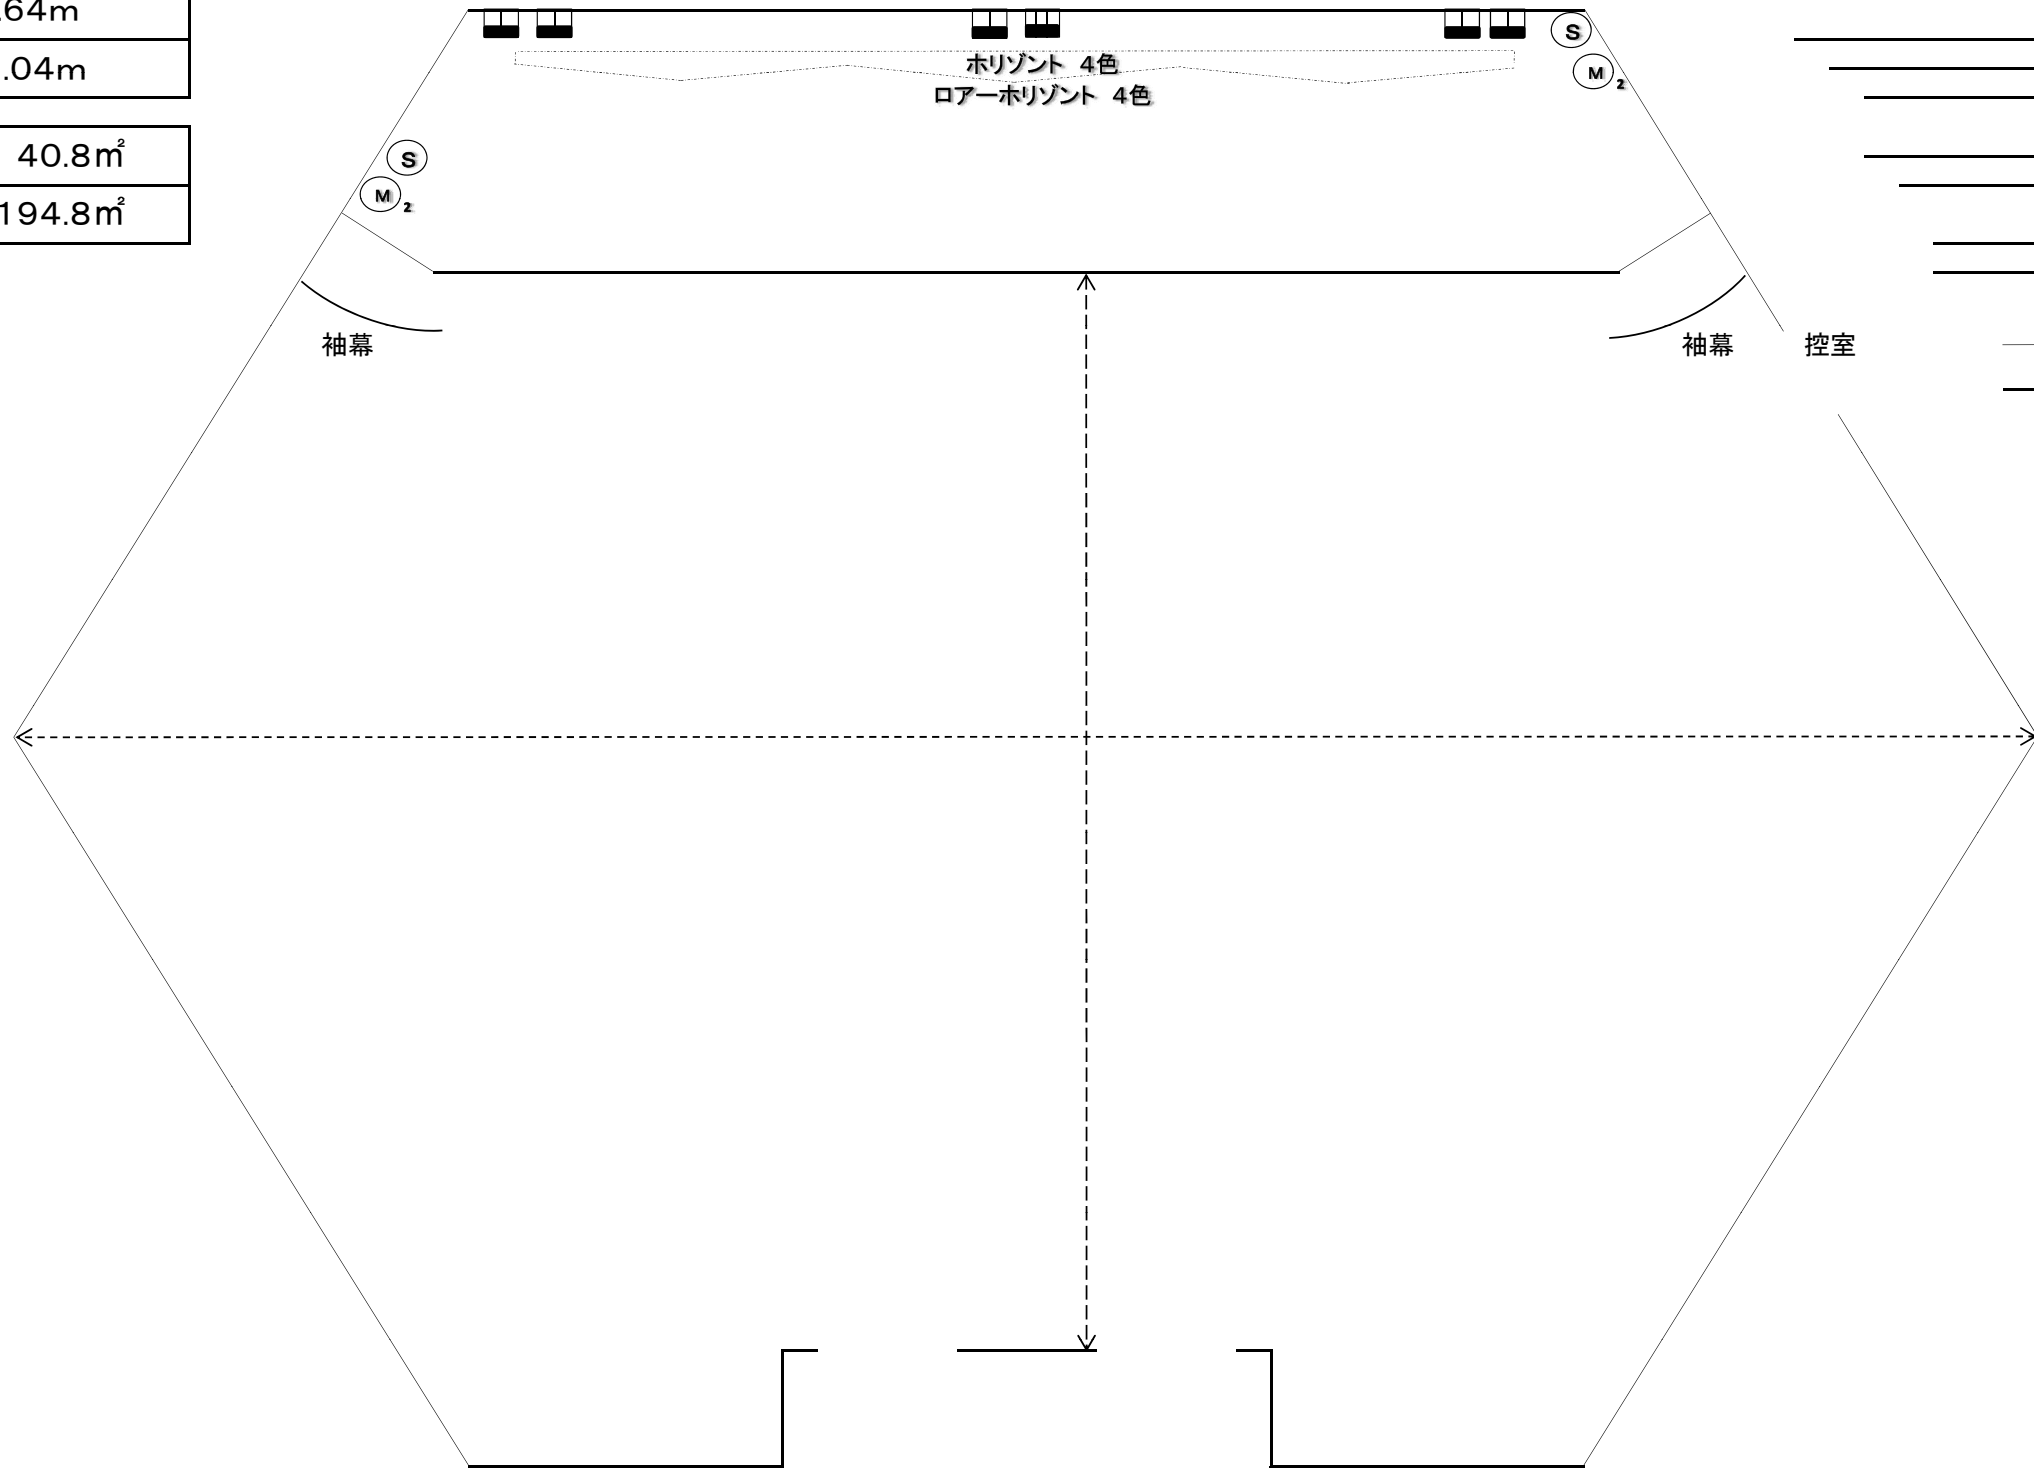

舞台上
間口 7.6m
奥行 3.64m
高さ 5.04m
舞台面積 40.8m ²
客席 194.8m ²

網元 (凡例)	
1	一文字幕
2	引割緞帳
3	パト ン 1
4	サスペンションライト
5	パト ン 2
6	水平線ライト
7	スクリーン
8	パト ン 3
9	水平線幕

凡例	
	照明コンセント2個口
	照明コンセント3個口
	スピーカーコンセント
	マイクロホンコンセント2個口